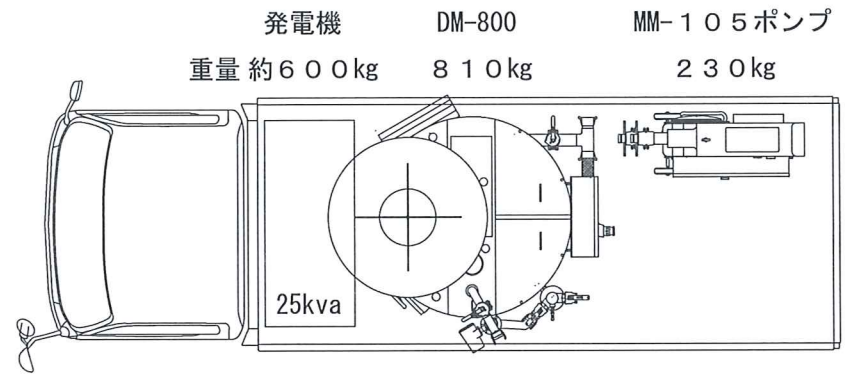

3トン車(平)

大都機械株式会社

変更	承認	検図	設計	縮尺	日付	名称	納入先	
				1/40			図番	