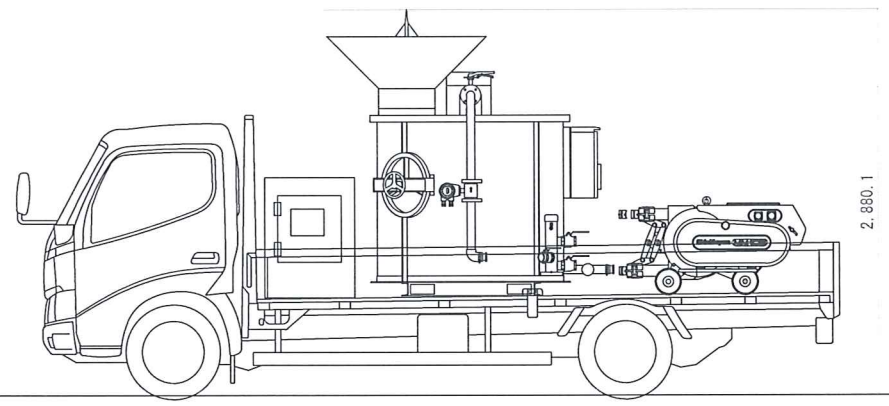

3トン車(平)

大都機械株式会社

変更	承認	検図	設計	縮尺	日付	名称	納入先	
				1/40			図番	