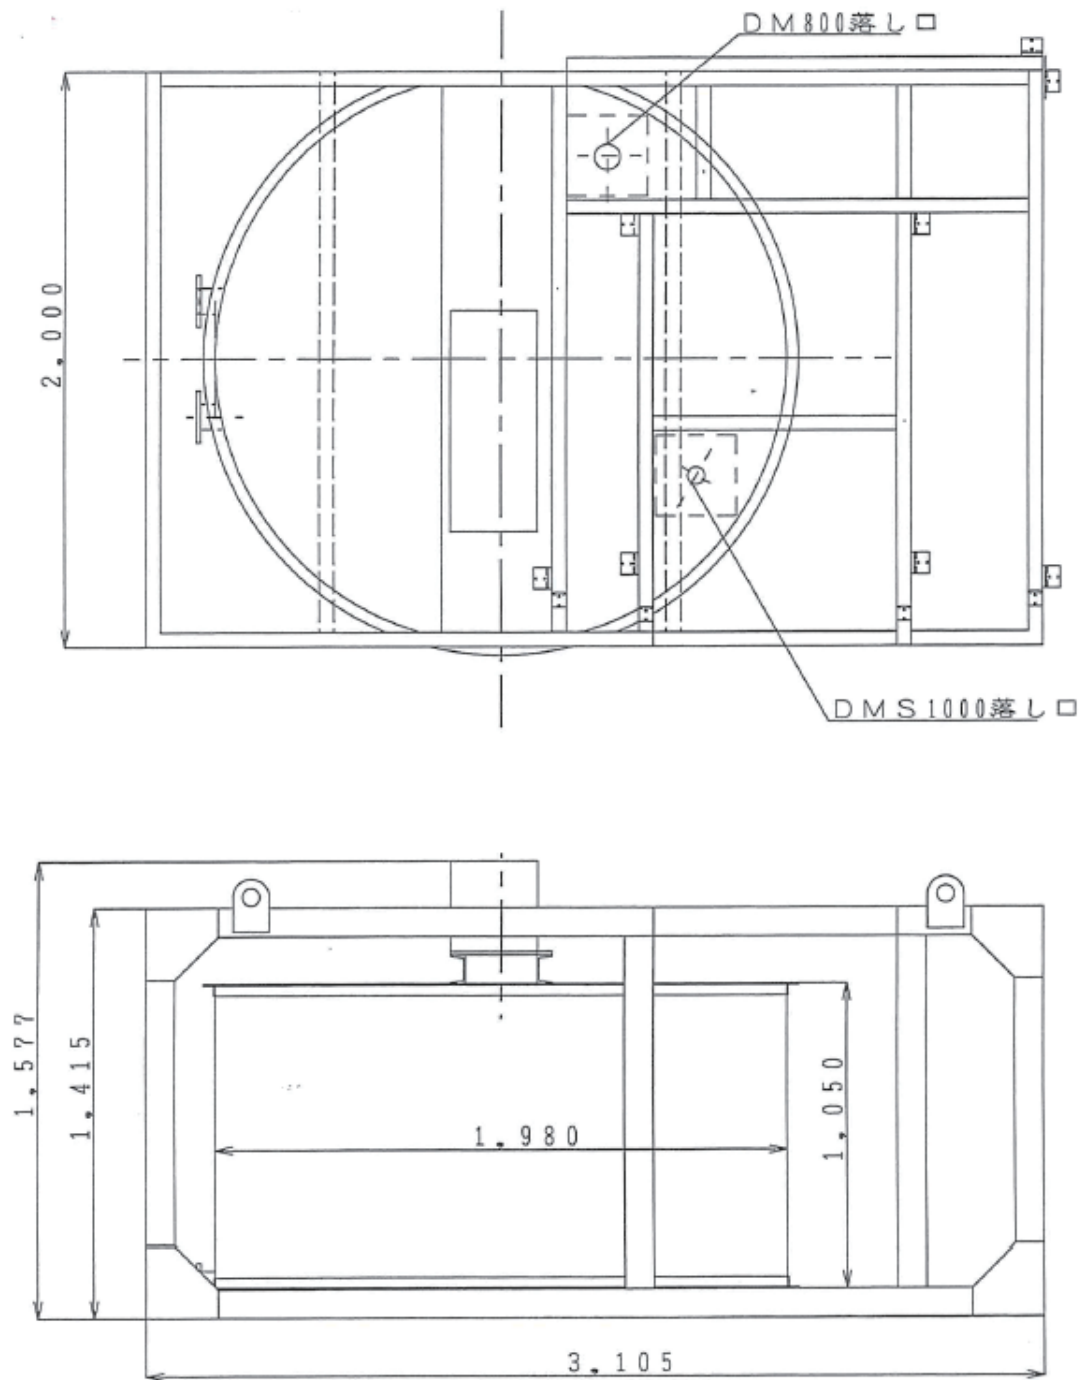

## 基本仕様

サイズ	W.3105 L.2000 H.1577
アジテーター容量	2900 リットル
攪拌容量	2600 リットル
重量	1300 kg