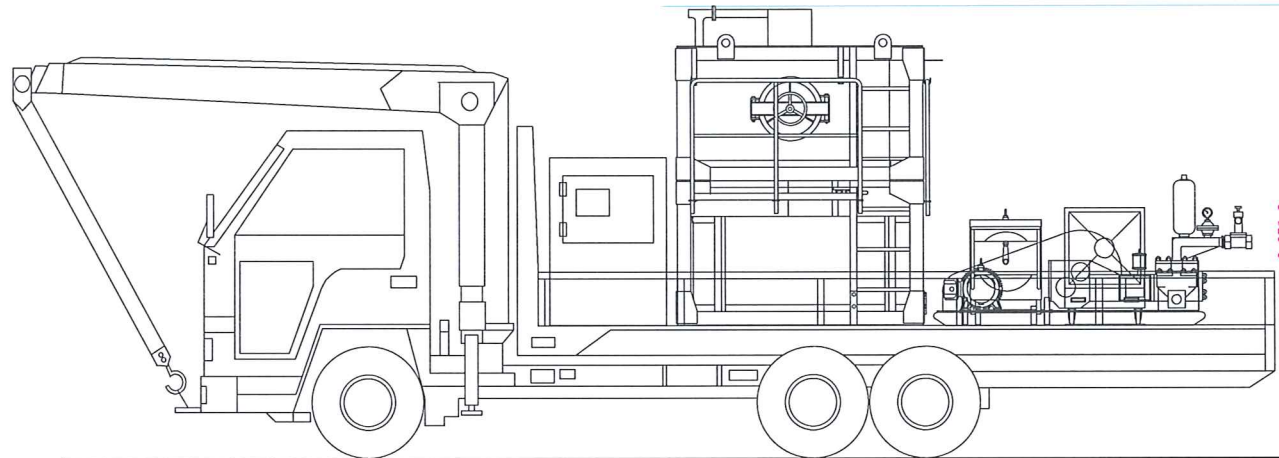

6トン車(ユニック)

発電機 DMS-1000 洗浄機 集じん機
 約1000kg 1700kg 170kg 135kg

大都機械株式会社

変更

承認 検図 設計 縮尺 日付

1/40

名称

納入先