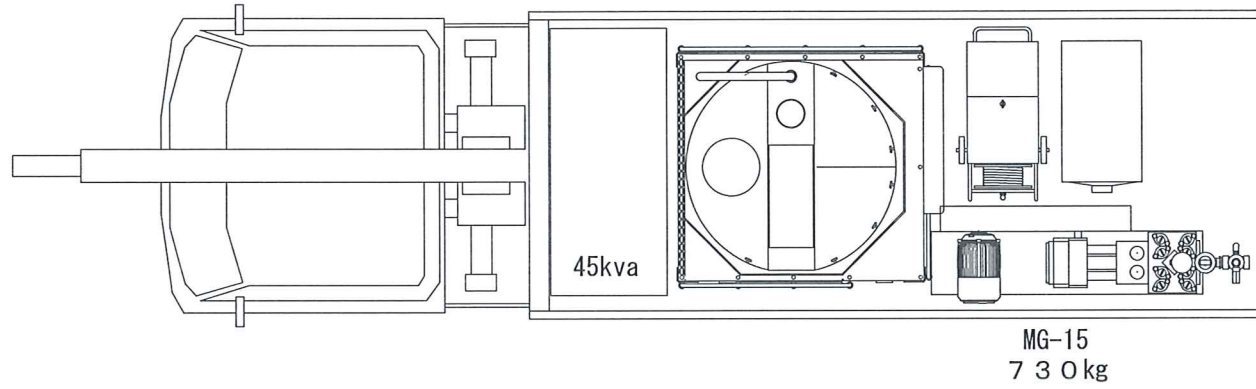

6トン車(ユニック)

発電機 DMS-1000 洗浄機 集じん機
 約1000kg 1700kg 170kg 135kg

大都機械株式会社

変更

承認 検図 設計 縮尺 日付

1/40

名称

納入先